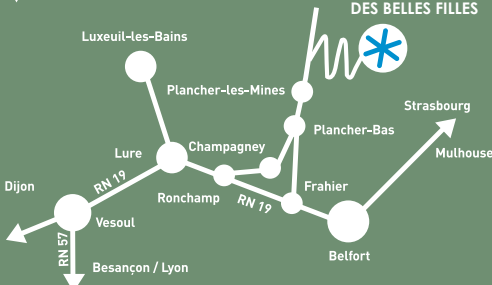

▼ GPS - N°47° 46' 20 E 6° 46' 39

LA PLANCHE
DES BELLES FILLES