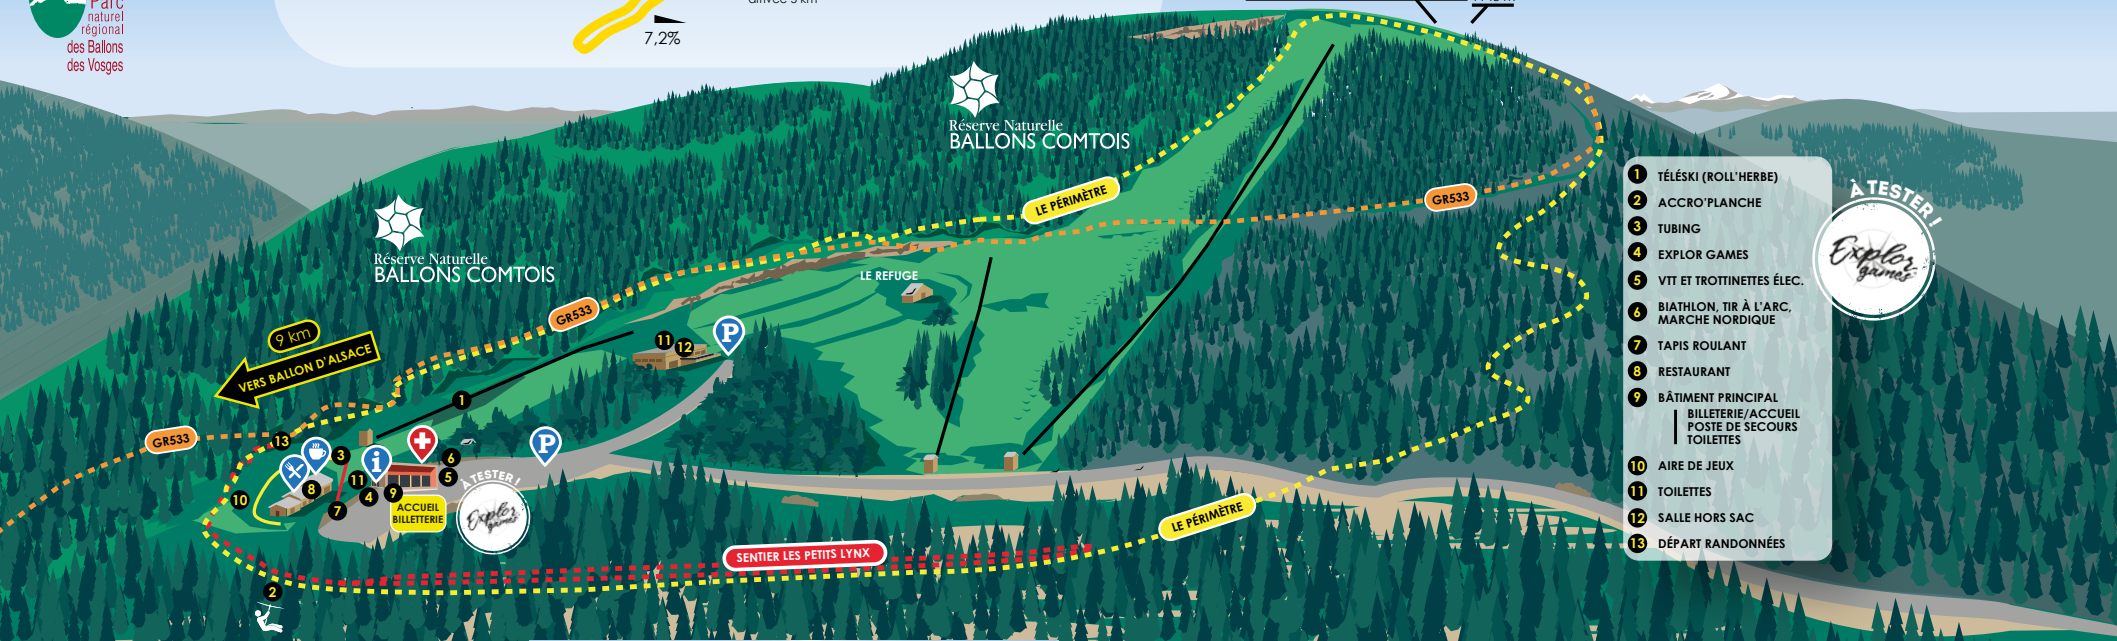

- À TESTER !**
Explorez les activités
- 1 TÉLÉSKI (ROLL'HERBE)
 - 2 ACCRO'PLANCHE
 - 3 TUBING
 - 4 EXPLOR GAMES
 - 5 VTT ET TROTINETTES ÉLEC.
 - 6 BIATHLON, TIR À L'ARC, MARCHÉ NORDIQUE
 - 7 TAPIS ROULANT
 - 8 RESTAURANT
 - 9 BÂTIMENT PRINCIPAL
BILLETTERIE/ACCUEIL
POSTE DE SECOURS
TOILETTES
 - 10 AIRE DE JEUX
 - 11 TOILETTES
 - 12 SALLE HORS SAC
 - 13 DÉPART RANDONNÉES

NOS ÉVÈNEMENTS DE L'ÉTÉ

LA PLANCHE GOURMANDE

DIMANCHE 28 JUIN 2026

Une boucle de 5km depuis la station et 4 haltes gourmandes avec des produits locaux : cette marche gourmande ravira les papilles des randonneurs !

RANDO DÉCOUVERTE

Au détour d'un chemin, découvrez la richesse de la faune et la flore endémique à la station et dans ses environs. Fiches disponibles en caisse. Traces GPX sur le site

Rendez vous le dimanche 20 septembre 2026 pour la marche populaire !

CYCLISME

Boucle des Belles Filles

RESTAURANT

Ouvert aux horaires de la station
Snacking : 11h30 - 17h30
À la carte : 11h30 - 14h

Venez découvrir une carte simple qui met en valeur les produits du terroir ! Dégustez une glace ou une tarte aux myrtilles en terrasse. Accueil de groupes sur réservation.