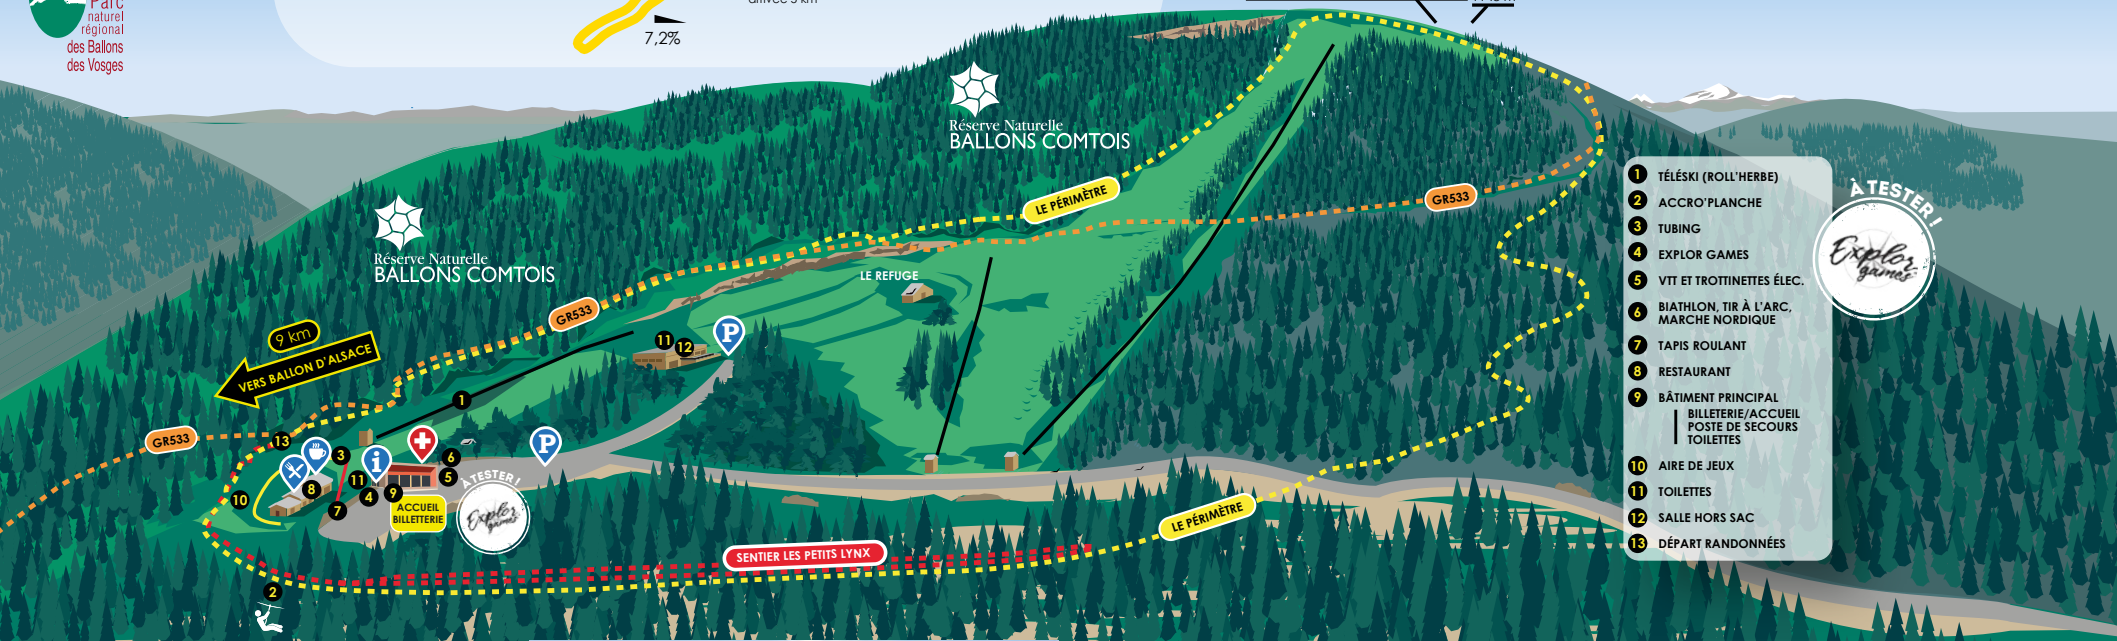

Réunissez votre équipe pour venir en aide à Inès et les habitants face au danger des envahisseurs. Parcourez les forêts, gravissez les chemins et chassez les barbares.

Parviendrez-vous à entrer dans la légende, là où l'imaginaire et le réel ne font plus qu'un ?

LA PLANCHE DES BELLES FILLES

C'est en Haute-Saône

- À TESTER !**
Explorez les jeux
- 1 TÉLÉSKI (ROLL'HERBE)
 - 2 ACCRO'PLANCHE
 - 3 TUBING
 - 4 EXPLOR GAMES
 - 5 VTT ET TROTINETTES ÉLEC.
 - 6 BIATHLON, TIR À L'ARC, MARCHÉ NORDIQUE
 - 7 TAPIS ROULANT
 - 8 RESTAURANT
 - 9 BÂTIMENT PRINCIPAL
BILLETTERIE/ACCUEIL
POSTE DE SECOURS
TOILETTES
 - 10 AIRE DE JEUX
 - 11 TOILETTES
 - 12 SALLE HORS SAC
 - 13 DÉPART RANDONNÉES

RESTAURANT

Ouvert aux horaires de la station
Snacking : 11h30 - 17h30
À la carte : 11h30 - 14h

Venez découvrir une carte simple qui met en valeur les produits du terroir ! Dégustez une glace ou une tarte aux myrtilles en terrasse.
Accueil de groupes sur réservation.

LA STATION FÊTE SES 50 ANS

COURSE DE CAISSES À SAVON

DIMANCHE 18 MAI 2025

MARCHÉ GOURMANDE

DIMANCHE 22 JUIN 2025

INFOS ET INSCRIPTION
planchedesbellesfilles.fr

RANDO DÉCOUVERTE

Au détour d'un chemin, découvrez la richesse de la faune et la flore endémique à la station et dans ses environs.
Fiches disponibles en caisse.
Traces GPX sur le site